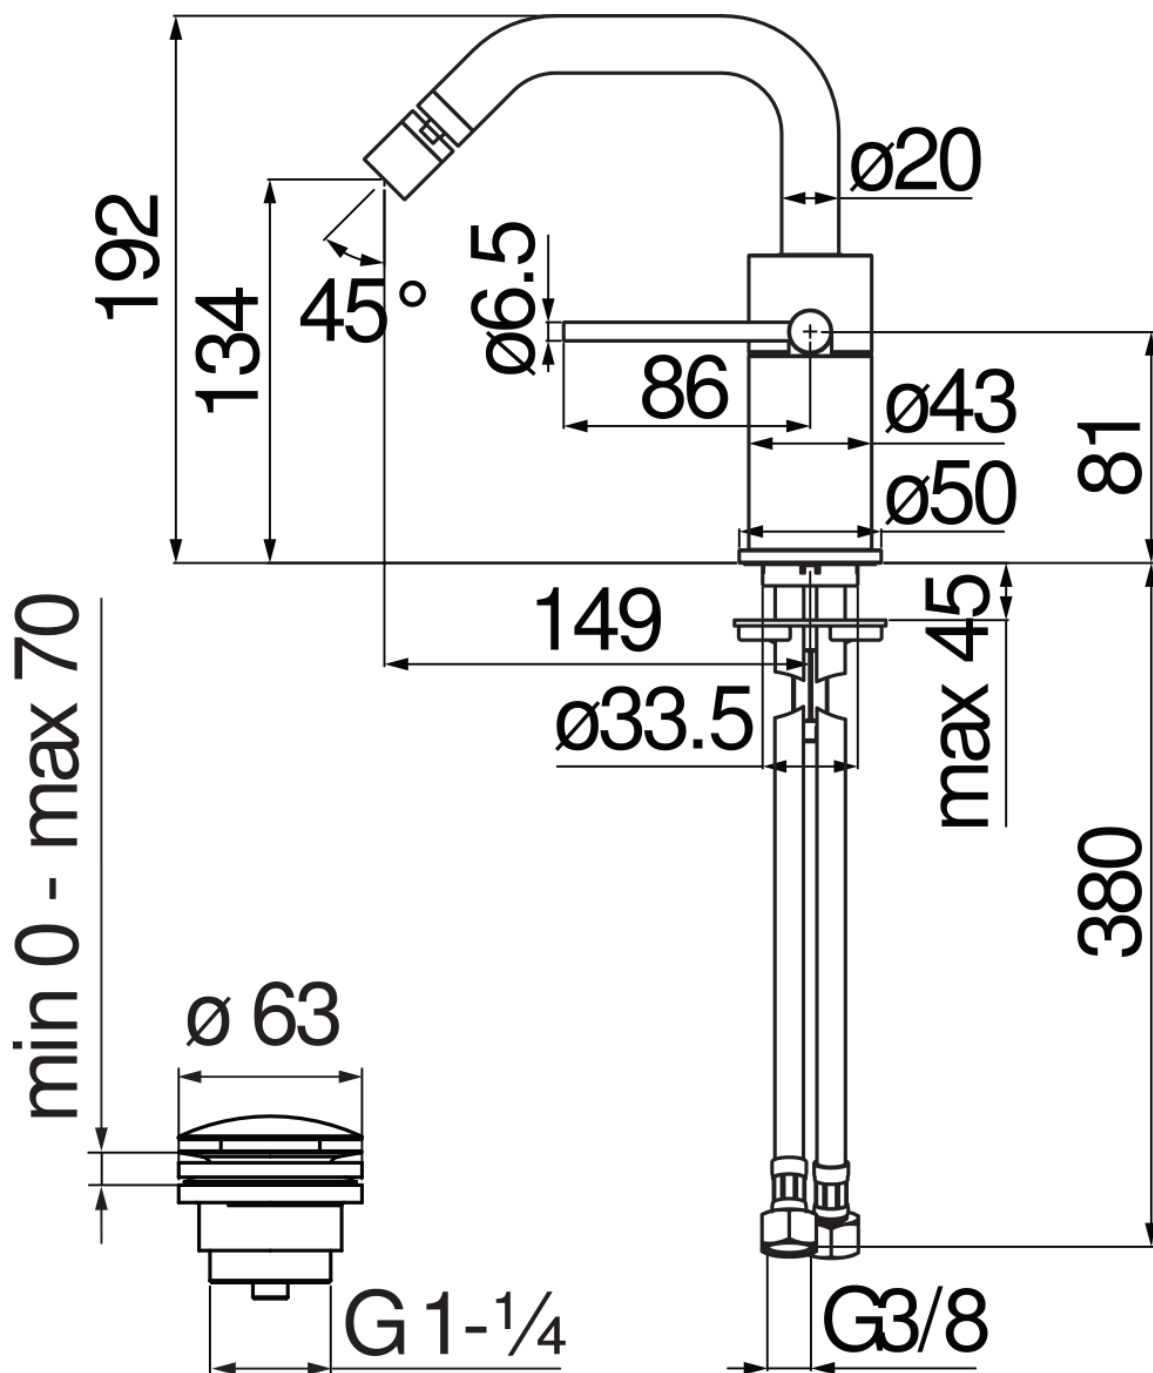

SPECIFICHE

Monocomando

Chocolate red PVD

Aeratore anticalcare M 16 x 1, portata 5 l/min

Bocca girevole, getto orientabile

Scarico 1 1/4" push, flessibili inox ø 3/8"

Limitatore di energia con apertura in acqua fredda

Imballo: 41 x 21 x 7 cm / 0,006027 m³

DIAGRAMMA DI PORTATA: ACQUA CALDA/FREDDA

— Aeratore

DIAGRAMMA DI PORTATA: ACQUA MISCELATA

— Aeratore